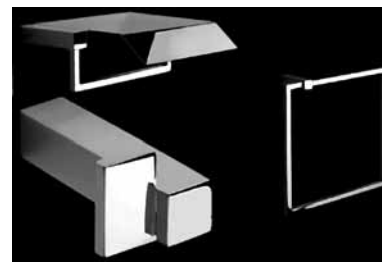

ACCESORIOS DE BAÑO

Accesorios de baño Marca TODALUX