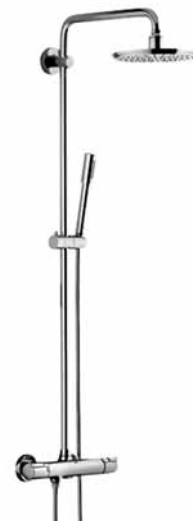

SISTEMA DE DUCHA Rainshower neutral de GROHE

Sistema de ducha compuesto por:

- Termostato visto con mando
- Aquadimer integrado
- Flexo metálico de 1,75 m

Dos opciones de ducha:

- Rainshower Modern (Ø 210 mm)
- Teleducha Sena ajustable en altura

- Caudal mínimo 7l./ min.
- Color cromo