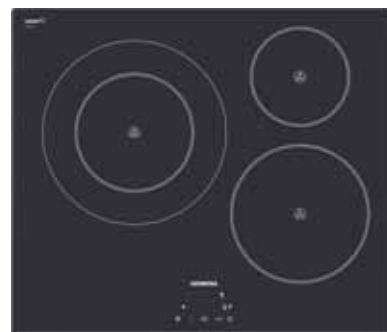

## COCINA

### COCINA BOSSIA

Modelo CORFU-LIMA de BOSSIA, con uñero, electrodomésticos con puertas integrables.

Acabados:

- Laminado gris grafito muebles bajos y columna
- Laminado nogal frente entre mobiliario
- Laminado blanco muebles altos
- Encimera SILESTONE blanco

### PLACA DE INDUCCIÓN touchControl SIEMENS